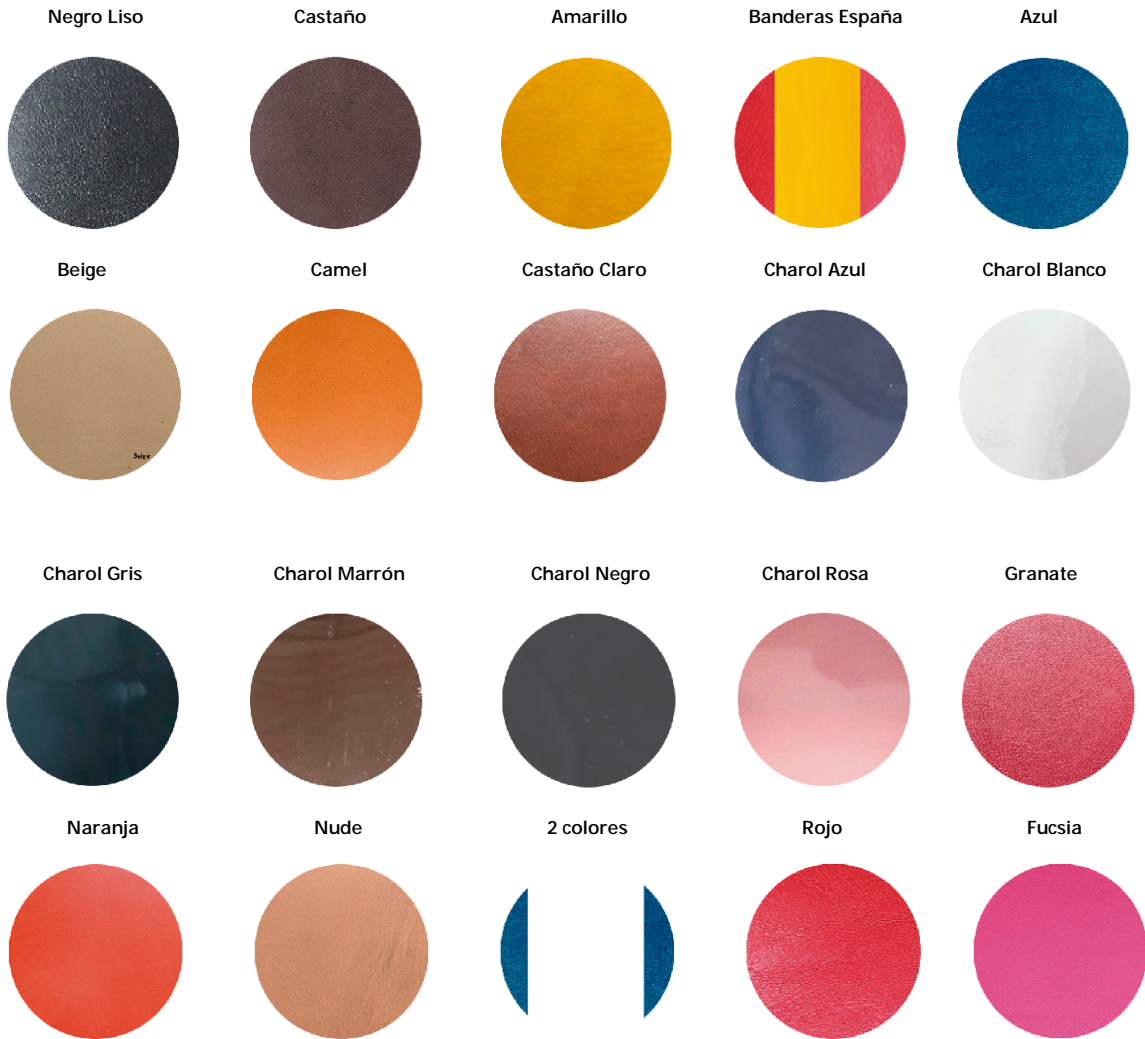

OPCIONES BENDETTI EASY

1. Decoración Superior

2. Colores